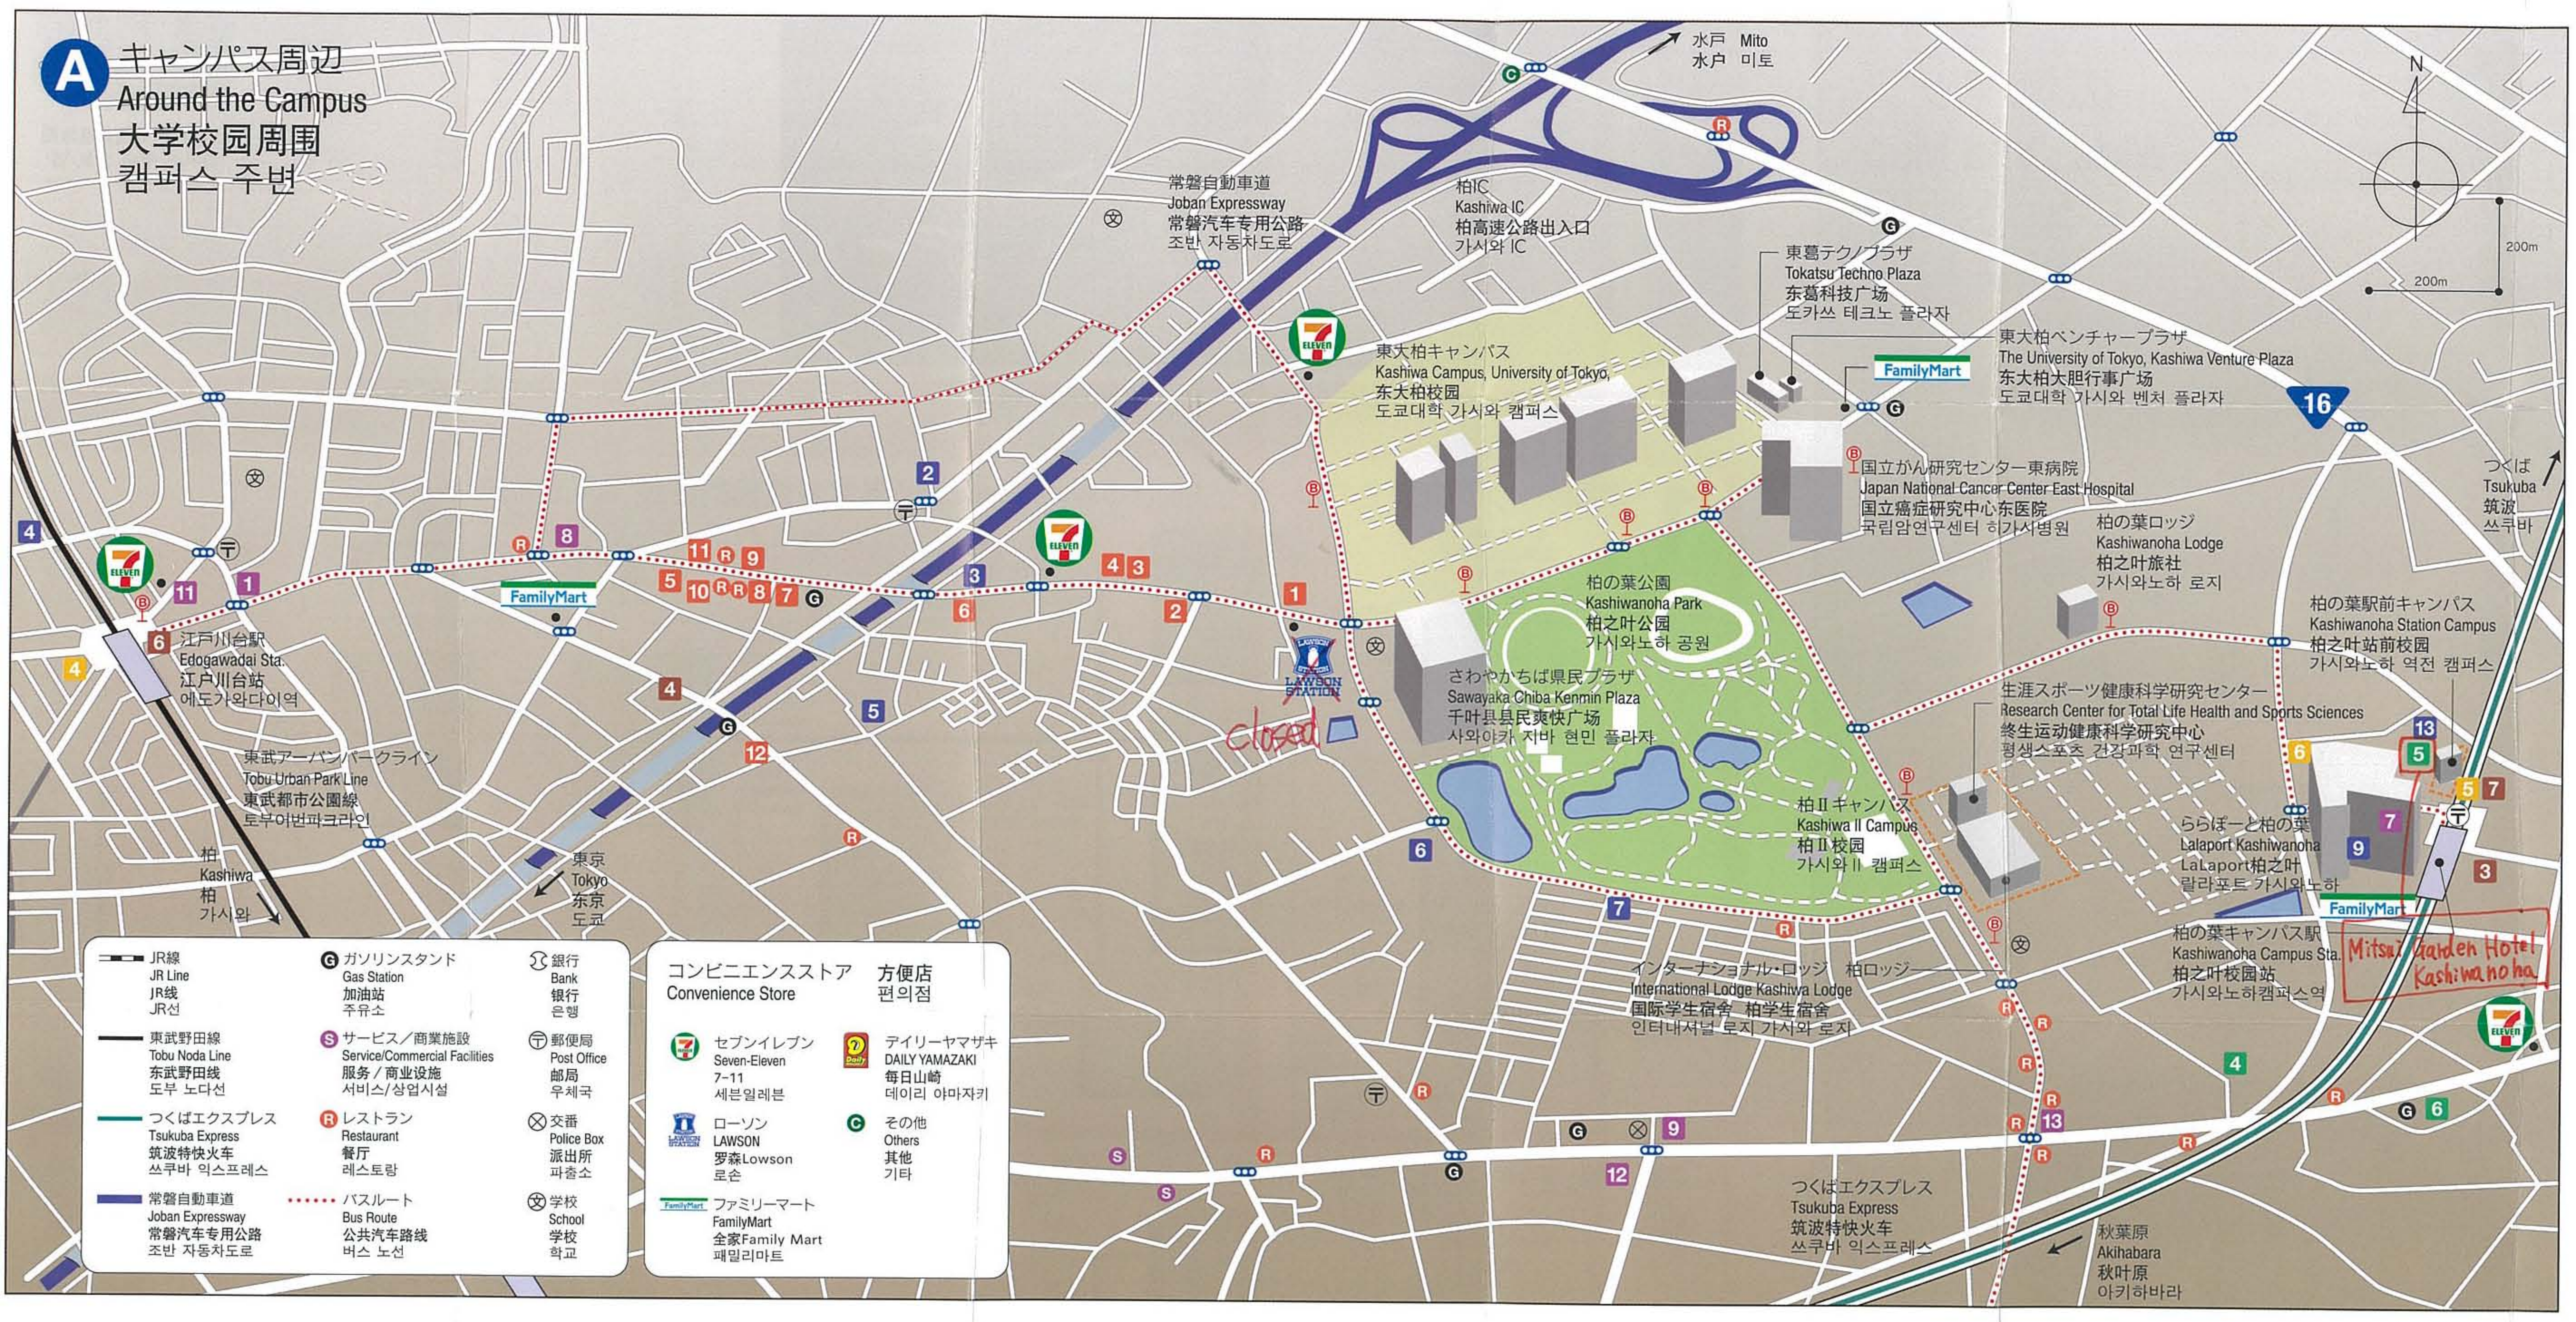

- JR線  
JR Line  
JR线  
JR선
- 東武野田線  
Tobu Noda Line  
东武野田线  
도부 노다선
- つくばエクスプレス  
Tsukuba Express  
筑波特快火车  
쓰쿠바 익스프레스
- 常磐自動車道  
Joban Expressway  
常磐汽车专用公路  
조반 자동차도로
- G ガソリンスタンド  
Gas Station  
加油站  
주유소
- S サービス/商業施設  
Service/Commercial Facilities  
服务/商业设施  
서비스/상업시설
- R レストラン  
Restaurant  
餐厅  
레스토랑
- ..... バスルート  
Bus Route  
公共汽车路线  
버스 노선
- 銀行  
Bank  
银行  
은행
- 郵便局  
Post Office  
邮局  
우체국
- 交番  
Police Box  
派出所  
파출소
- 学校  
School  
学校  
학교

飲食店  
Restaurant  
饮食店  
음식점

	名称 Name 名称 명칭	ジャンル Category 种类 장르
1	うどん市柏十余二店 Udon-ichi Kashiwa Toyofuta Restaurant 面条市场柏十余二店 우동이치 가시와 도요후타점	うどん、そば、丼 Noodle, Buckwheat Noodle and Bowl 乌冬面、荞麦面、盖饭 우동, 메밀국수, 덮밥
2	洋麺屋五右衛門 Western Noodle Restaurant Goemon 洋麺屋五右卫門 요멘야 고에몬	イタリア料理 Italian Cuisine 伊太利料理 이탈리아 요리
3	カルビ屋大福 Short Rib Restaurant Daifuku 韩国菜 硬五花肉屋大福 갈비집 오후쿠	焼肉 Beef Barbecue 烤肉 불고기
4	ミルポンド Millpond 밀 파운드	パン Bakery 面包 빵
5	お好み焼 道とん堀 流山青田店 Okonomiyaki Dotonbori, Nagareyama Aota Branch 什锦烧 道頓堀 流山青田店 오코노미야키 도톤보리 나가레야마아오타점	お好み焼き Okonomiyaki 什锦烧 오코노미야키
6	サフラン柏の葉店/サフランお菓子の森店 SAFFRON Kashiwanoha Shop/SAFFRON Okashinomori Shop SAFFRON柏之叶店/SAFFRON菓子之森店 사프란 가시와노하점/사프란 오카시노모리점	パン/洋菓子・カフェ Bakery / Pastry shop, Café 面包/西式点心、咖啡 빵/양과자, 카페
7	すぎのや本陣 Suginoya Honjin 杉野屋本陣 스기노야 본진	うどん、そば、丼 Noodle, Buckwheat Noodle and Bowl 乌冬面、荞麦面、盖饭 우동, 메밀국수, 덮밥
8	くるまやラーメン Kurumaya Ramen 车屋拉面 구루마야 라면	ラーメン Ramen 拉面 라면
9	一幸 柏の葉公園店 Ichiko Kashiwanoha Park Branch 一幸 柏之叶公園店 이치코 가시와노하공원점	寿司、和食 Sushi, Japanese Cuisine 寿司、日本料理 스시, 일본식
10	バーミヤン 流山青田店 Bamiyan Nagareyama Aota Restaurant Bamiyan流山青田店 바미안 나가레야마 아오타점	ファミリーレストラン Family-type Restaurant 天伦餐馆(Family Restaurant) 패밀리 레스토랑
11	サイゼリヤ流山青田店 Saizeriya Nagareyama Aota Restaurant 사이제리야流山青田店 사이제리야 나가레야마 아오타점	イタリア料理 Italian Cuisine 伊太利料理 이탈리아 요리
12	食楽酒房DEN Shokuraku Shubo DEN 食乐酒房DEN 쇼쿠라쿠슈보 DEN	居酒屋 Izakaya/Japanese Style Pub 酒铺 선술집